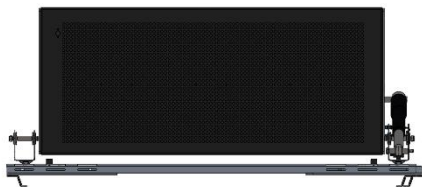

OVER ONS

Samen op weg naar verkeersveiligheid. Dat is waar TTI Partners voor staat. Innovatieve producten gecombineerd met gebruiksvriendelijke bediening om overal, op elk moment, de optimale bescherming op de weg te bieden.

Onze ervaren medewerkers bieden voor elk project dé oplossing. Werkend vanuit onze basismodellen biedt TTI Partners de flexibiliteit om maatwerk te leveren. Voor ieder project het juiste product! Onze distributeurs bevinden zich door heel Europa én daarbuiten. Zo gaat TTI Partners voor wereldwijde verkeersveiligheid.

TTI Partners is opgericht in 2016 als initiatief uit Veth Automotive en Van Den Born Carrosserie. Het eerste product, de in eigen beheer ontwikkelde TACTIC Dynamic, is sindsdien veelvuldig ingezet na een succesvolle testfase bij de beheerder van het merendeel van de Nederlandse wegen: Rijkswaterstaat. Niet lang daarna zijn ook de Provincie Gelderland en andere overheden en bedrijven toegevoegd aan het klantenbestand. De producten van TTI Partners zijn verkrijgbaar via de door ons geselecteerde partners.

In 2020 is het productassortiment uitgebreid met de TACTIC Smart en TACTIC Visual. Daarmee biedt TTI Partners de oplossing voor diverse doelgroepen in een veelvoud aan branches.

TACTIC SMART

RVS EN ALUMINIUM BEHUIZING
FULL COLOR LED - DISPLAY - 2560 PIXELS
BEDIENBAAR MET TOUCHSCREEN EN/OF TABLET

TACTIC DYNAMIC

GEÏNTEGREERDE OPTISCHE SIGNALERING
FULL COLOR LED - DISPLAY - 2560 PIXELS
DRAAIBAAR TOT 45° NAAR LINKS EN RECHTS